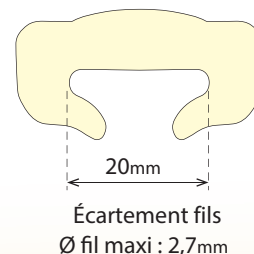

## Composé

- 100% compostable en amidon sans OGM
- Se pose facilement, se casse en automne grâce aux intempéries et se composte à 6 mois dans le sol
- Doit être posée à 30 cm minimum du piquet
- Dans une logique de développement durable, elle est conditionnée en sac biodégradable et biocompostable

➔ Conserver à l'abri de la chaleur, de la lumière et de l'humidité.

➔ A stocker de préférence dans une pièce tempérée.

**RÉSISTANCE MOYENNE À LA POSE : 23 KG**

**LONGUEUR : 20 MM**

**CONDITIONNEMENT : carton de 6 sacs de 2500 agrafes.**